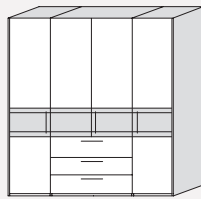

KORPUS

Eiche Silea
Holznachbildung

FRONT

Kristall Grau
Hochglanz

ABSETZUNG

Eiche Silea
Holznachbildung

AUSZUG AUS DEM TYPENPLAN Alle Maße ca. Maße B/H/T in cm.

SCHRANK 6-TÜRIG

Querriegel in Absetzung
B/H/T 302/223/60

SCHRANK 6-TÜRIG

3 Schubkästen
B/H/T 302/223/60

SCHRANK 5-TÜRIG

Querriegel in Absetzung
B/H/T 252/223/60

SCHRANK 4-TÜRIG

Querriegel in Absetzung
B/H/T 202/223/60

SCHRANK 4-TÜRIG