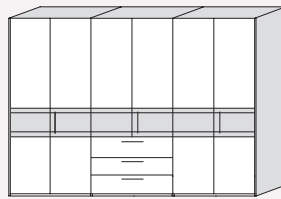

SCHRANK 6-TÜRIG

3 Schubkästen
B/H/T 302/223/60